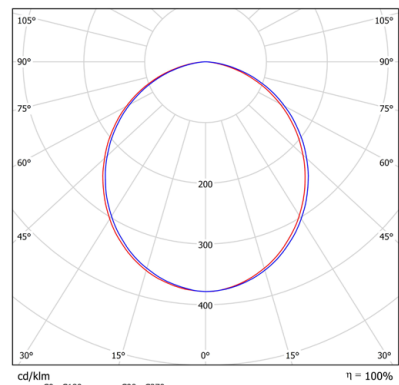

КРЕПЛЕНИЕ

Универсальное: встраиваемый или накладной монтаж.

ТЕХНИЧЕСКИЕ ХАРАКТЕРИСТИКИ

Потребляемая мощность	25 Вт
Световой поток светильника	3500 Лм
Кривая силы света	Д-косинусная
Цветовая температура	3700-4300 К
Степень защиты корпуса	IP20
Температура эксплуатации	-10 ÷ +40 °С
Вид климатического исполнения	УХЛ3.1
Габариты	595x595x50 мм
Вес	2,5 кг
Гарантийный срок	5 лет