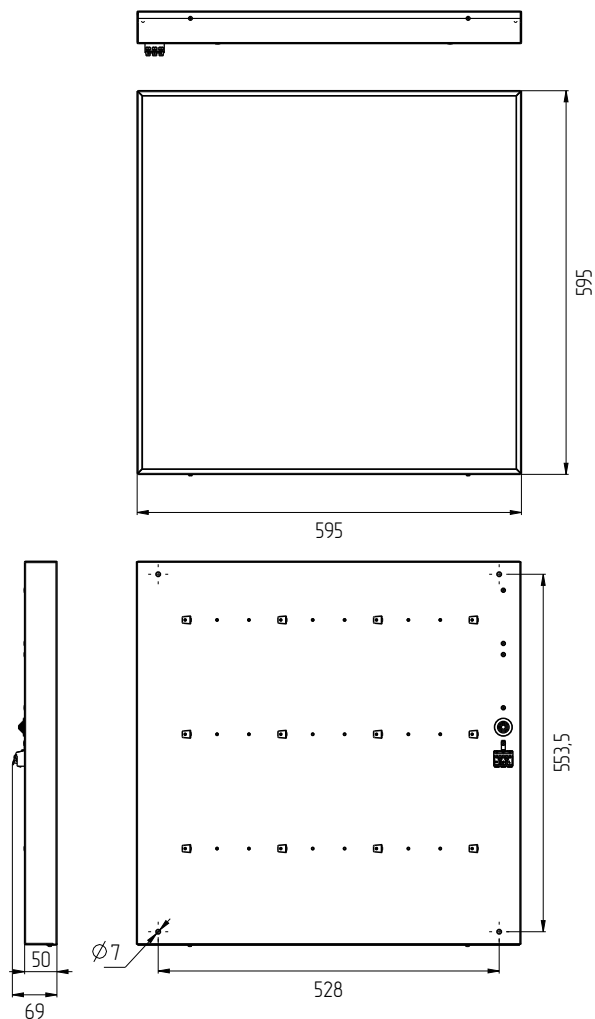

КРЕПЛЕНИЕ

Универсальное: встраиваемый или накладной монтаж.

ТЕХНИЧЕСКИЕ ХАРАКТЕРИСТИКИ

Потребляемая мощность	25 Вт
Световой поток светильника	3500 Лм
Кривая силы света	Д-косинусная
Цветовая температура	3700-4300 К
Степень защиты корпуса	IP20
Температура эксплуатации	-10 ÷ +40 °С
Вид климатического исполнения	УХЛ3.1
Габариты	595x595x50 мм
Вес	2,5 кг
Гарантийный срок	5 лет